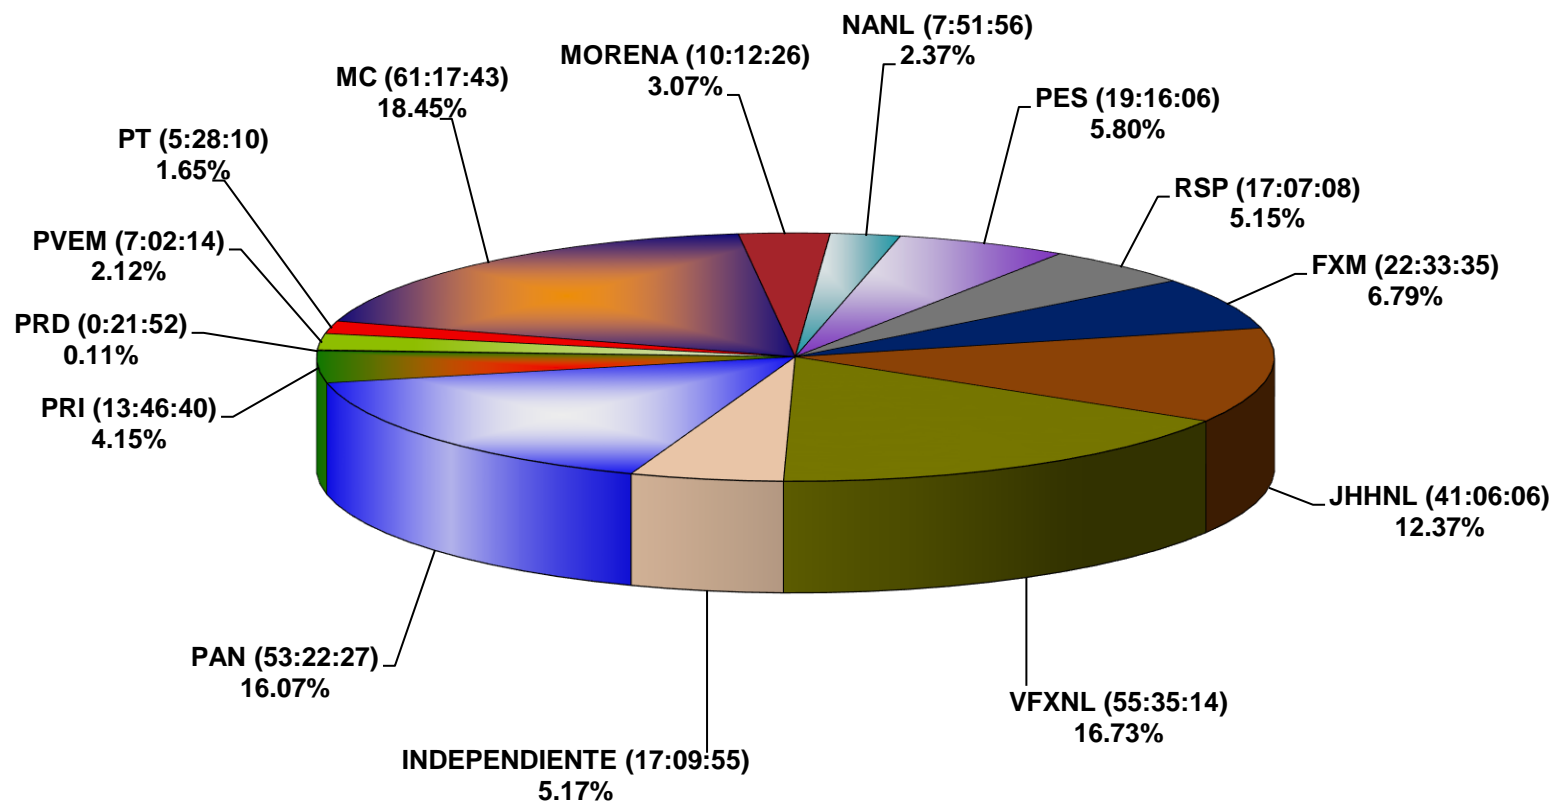

COMISIÓN ESTATAL ELECTORAL DE NUEVO LEÓN
PORCENTAJE Y TIEMPO TOTAL DEDICADO A CADA PARTIDO POLÍTICO EN RADIO (HORAS)
ACUMULADO DE MAYO DE 2021

COMISIÓN ESTATAL ELECTORAL DE NUEVO LEÓN
PORCENTAJE Y NÚMERO TOTAL DE NOTAS DEDICADAS A CADA PARTIDO POLÍTICO EN
RADIO
ACUMULADO DE MAYO DE 2021

COMISIÓN ESTATAL ELECTORAL DE NUEVO LEÓN
TOTAL DE NOTAS DEDICADAS A CADA PARTIDO POLÍTICO POR GRUPO RADIOFÓNICO
ACUMULADO DE MAYO DE 2021