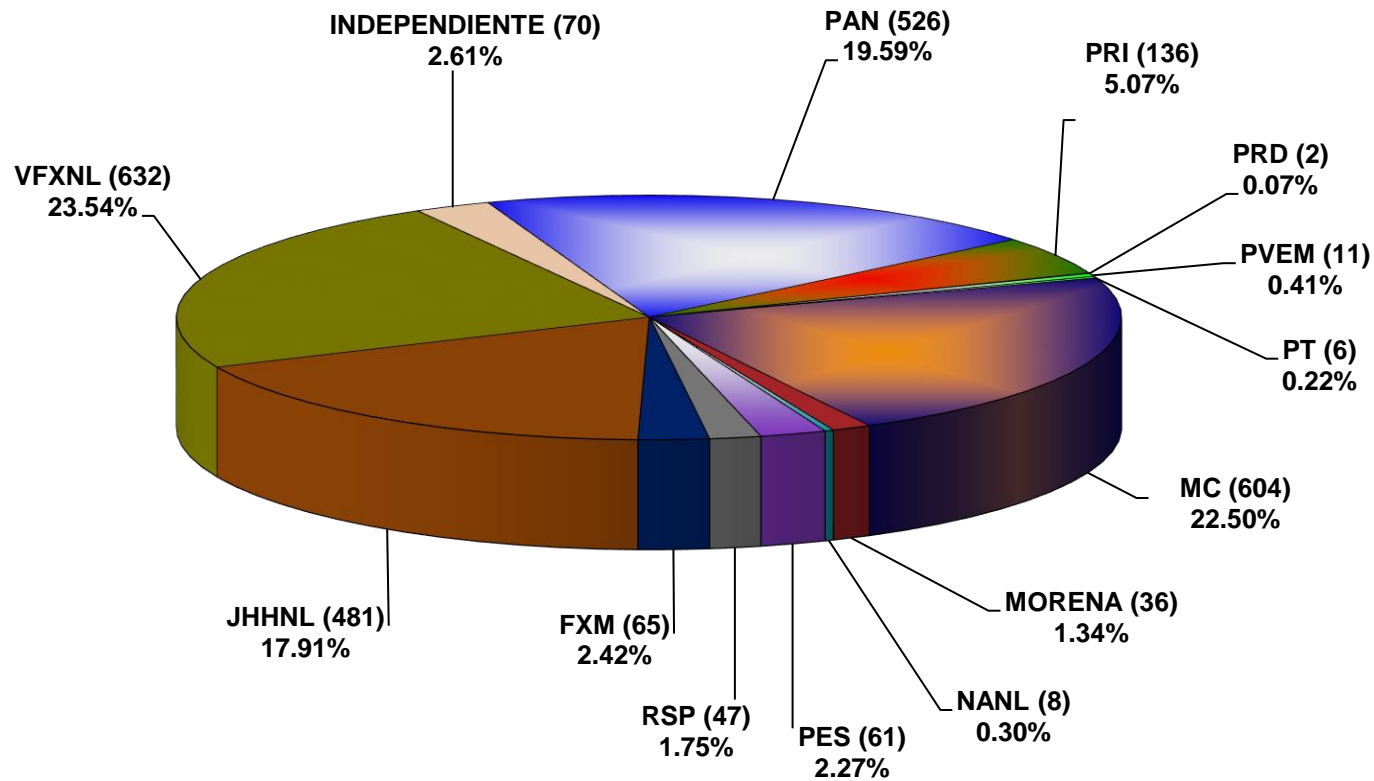

COMISIÓN ESTATAL ELECTORAL DE NUEVO LEÓN
PORCENTAJE Y TIEMPO TOTAL DEDICADO A CADA PARTIDO POLÍTICO EN RADIO (HORAS)
ACUMULADO DE MAYO DE 2021

COMISIÓN ESTATAL ELECTORAL DE NUEVO LEÓN
PORCENTAJE Y NÚMERO TOTAL DE NOTAS DEDICADAS A CADA PARTIDO POLÍTICO EN
RADIO
ACUMULADO DE MAYO DE 2021

COMISIÓN ESTATAL ELECTORAL DE NUEVO LEÓN
TOTAL DE NOTAS DEDICADAS A CADA PARTIDO POLÍTICO POR GRUPO RADIOFÓNICO
ACUMULADO DE MAYO DE 2021